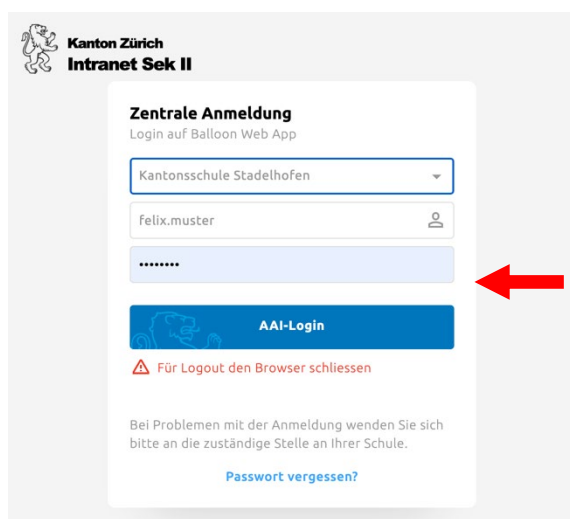

Pressreader – Login

Mediothek Stadelhofen und Hohe Promenade

Über Browser: www.pressreader.com

➔ Für Tablets und Smartphones siehe nächste Seite

Für Tablets und Smartphones

App für iPad und iPhone
[hier klicken](#)
oder QR-Code scannen

App für Android-Geräte
[hier klicken](#)
oder QR-Code scannen

Login ähnlich wie mit dem Browser (siehe oben).

NB: Das Login muss in der App in monatlichen Abständen wiederholt werden!