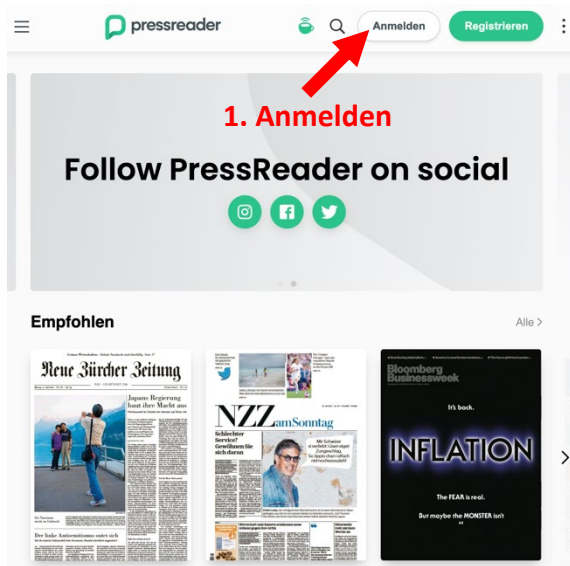

Pressreader – Login

Mediothek Stadelhofen und Hohe Promenade

Über Browser: www.pressreader.com

➔ Für Tablets und Smartphones siehe nächste Seite

Für Tablets und Smartphones

App für iPad und iPhone
[hier klicken](#)
oder QR-Code scannen

App für Android-Geräte
[hier klicken](#)
oder QR-Code scannen

Login ähnlich wie mit dem Browser (siehe oben).

NB: Das Login muss in der App in monatlichen Abständen wiederholt werden!