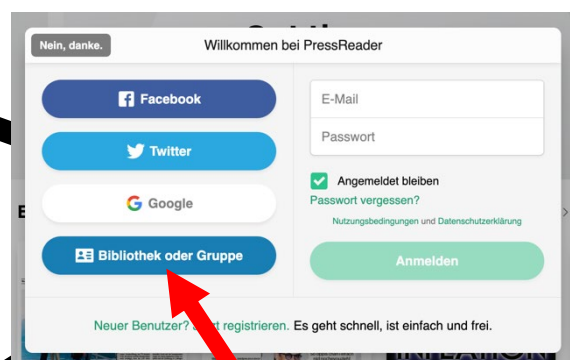

Pressreader – Login

Mediothek Stadelhofen und Hohe Promenade

Über Browser: www.pressreader.com

➔ Für Tablets und Smartphones siehe nächste Seite

Für Tablets und Smartphones

App für iPad und iPhone
[hier klicken](#)
oder QR-Code scannen

App für Android-Geräte
[hier klicken](#)
oder QR-Code scannen

Login ähnlich wie mit dem Browser (siehe oben).

NB: Das Login muss in der App in monatlichen Abständen wiederholt werden!