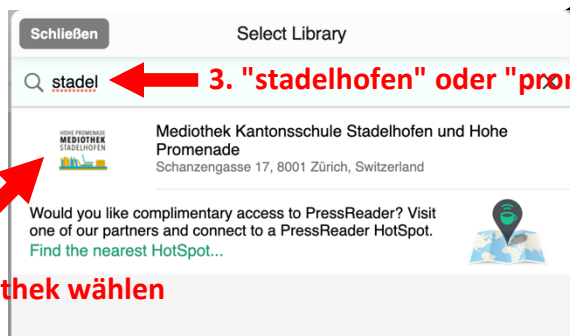

Pressreader – Login

Mediothek Stadelhofen und Hohe Promenade

Über Browser: www.pressreader.com

➔ Für Tablets und Smartphones siehe nächste Seite

Für Tablets und Smartphones

App für iPad und iPhone
[hier klicken](#)
oder QR-Code scannen

App für Android-Geräte
[hier klicken](#)
oder QR-Code scannen

Login ähnlich wie mit dem Browser (siehe oben).

NB: Das Login muss in der App in monatlichen Abständen wiederholt werden!